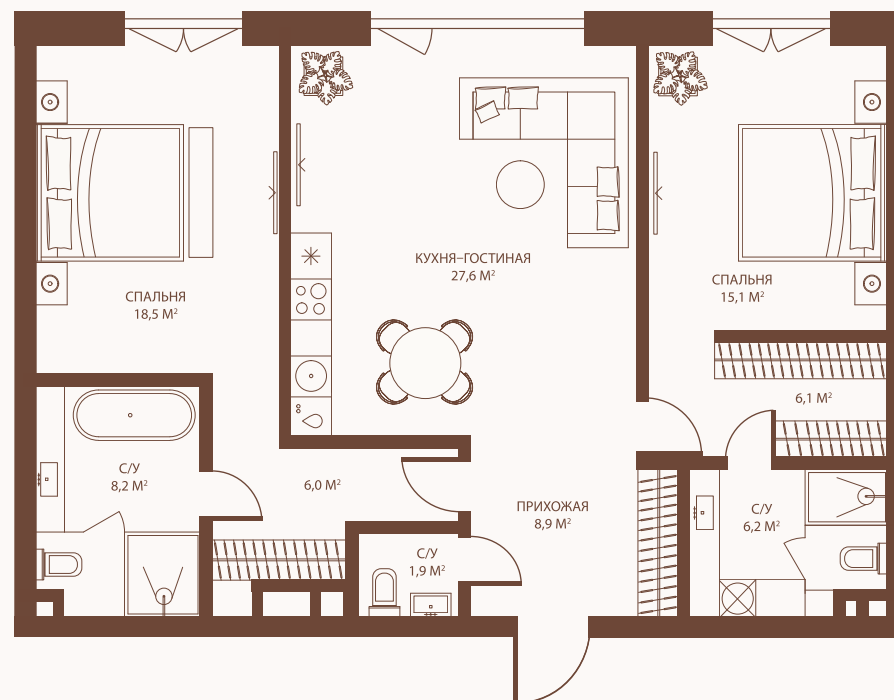

11 Квартира

Этаж	3
Спален	2
Площадь, м ²	98,5 м ²
Отделка	Без отделки
Вид	Обыденский переулоч

2-й Обыденский переулоч