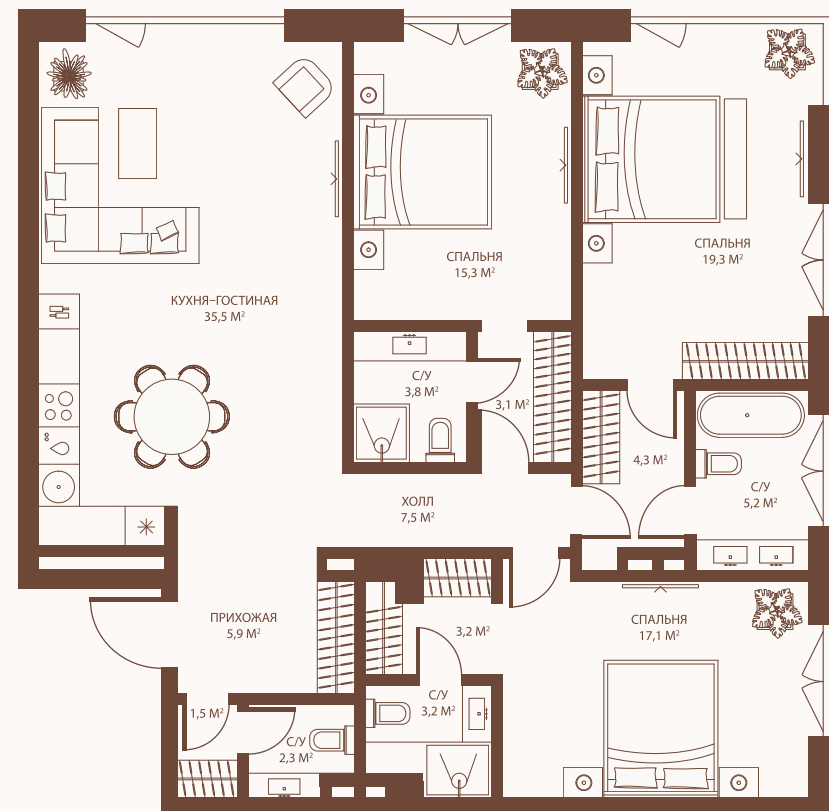

19 Квартира

Этаж	4
Спален	3
Площадь, м ²	127,2 м ²
Отделка	Без отделки
Вид	Переулок/двор

2-й Обыденский переулок